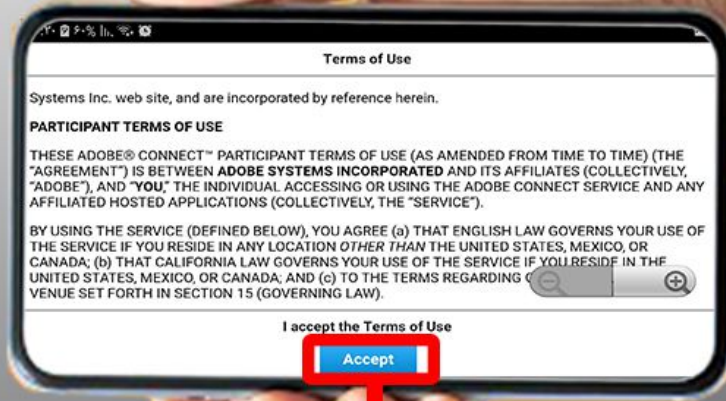

پس از تکمیل نصب
برنامه گزینه **باز کردن** را
انتخاب نمایید

پس از مطالعه قوانین و مقررات نصب
برنامه بر روی گزینۀ **Accept** کلیک نمایید.

برنامه شما به طور کامل نصب شد و
می‌توانید لینک دوره آنلاین خود را در قسمت
مشخص شده وارد نمایید.