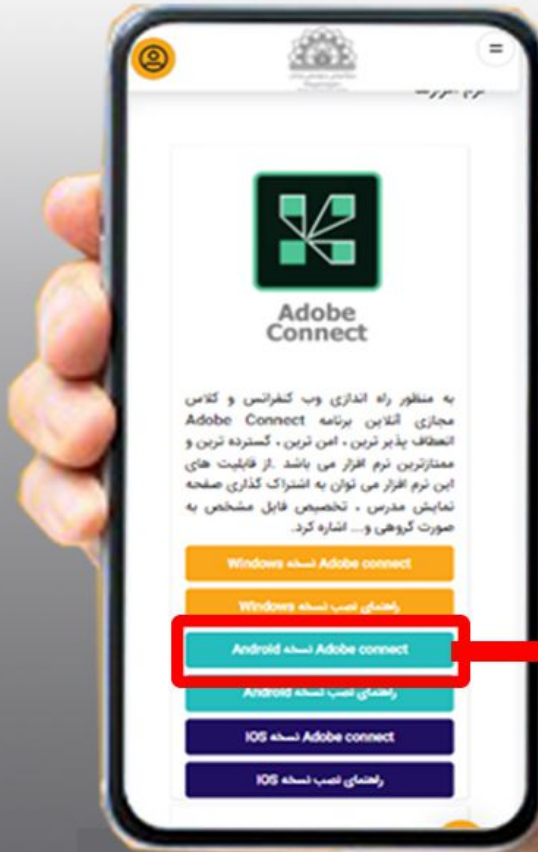

راهنمای نصب <

Adobe Connect

در اندروید

نرم افزار Adobe Connect را از قسمت
مرکز دانلود سامانه دانلود نمایید.

Connect

آیا می‌خواهید این برنامه را نصب کنید؟ این برنامه به دسترسی خاصی نیاز ندارد.

نصب

بر روی گزینه نصب کلیک
نمایید.