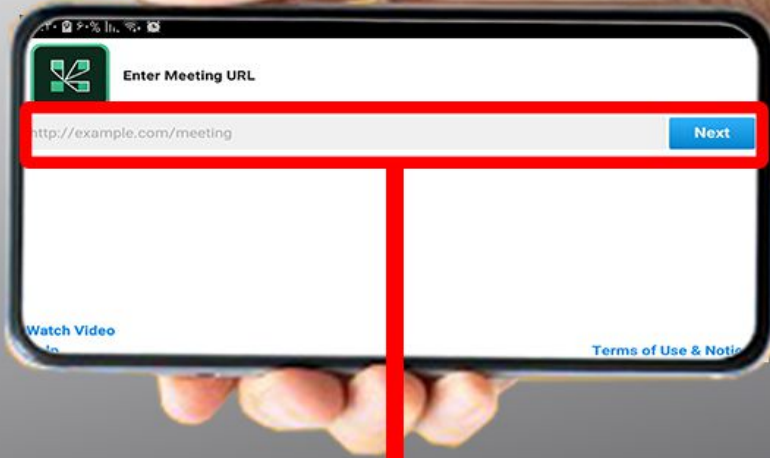

برنامه شما به طور کامل نصب شد و
می‌توانید لینک دوره آنلاین خود را در قسمت
مشخص شده وارد نمایید.